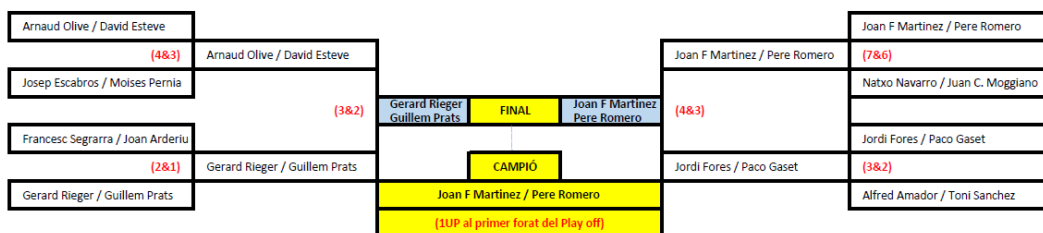

ELIMINATORIES DEL QUADRE PRINCIPAL DEL MATCH PLAY 2021